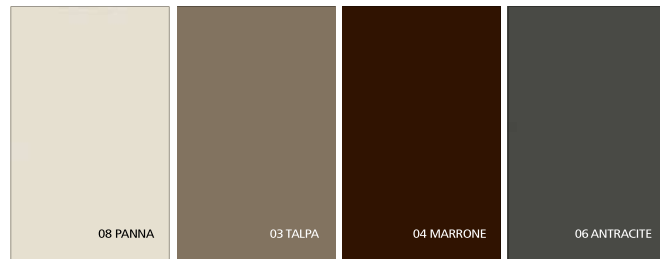

TECNOPELLE (ante, ripiani, schienali, cassetti, fondo cassetti e maniglie) - ECO-LEATHER (doors, shelves, backs, drawers, bottom drawers and handles)